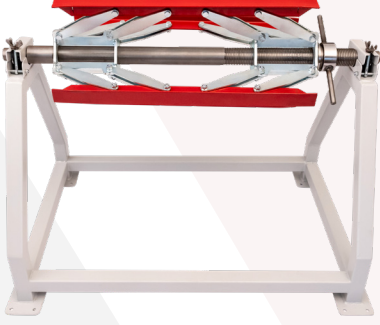

ÜRÜNLER

ÇATI KENET MAKİNELERİ

MODEL

R-PRO 25

MODEL

R-PRO PLUS

MODEL

R-PRO DUO

MODEL

R-PRO MAX

ÜRÜNLER

R1500 - RULO AÇICI

**SS - TEK KENET ÇATI
KAPAMA CAKASI 90°**

**DS - ÇİFT KENET ÇATI
KAPAMA CAKASI 180°**

**EC - KENET ÇATI
SAÇAK KAPAMA CAKASI**