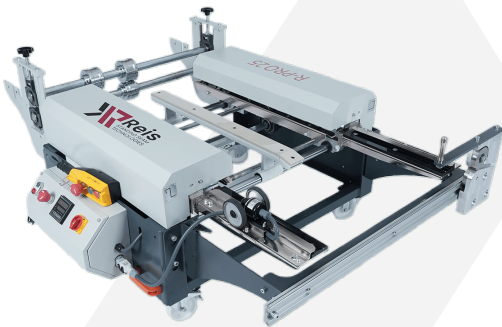

PRODUKTE

STEHFALZ PROFILIERMASCHINEN

MODELL
R-PRO 25

MODELL
R-PRO PLUS

MODELL
R-PRO DUO

MODELL
R-PRO MAX

PRODUKTE

R1500 - ABWICKELHASPEL

SS - WINKELFALZSCHLIESSER 90°

DS - WINKELDOPPELFALZER 180°

EC - TRAUFENSCHLIESSER